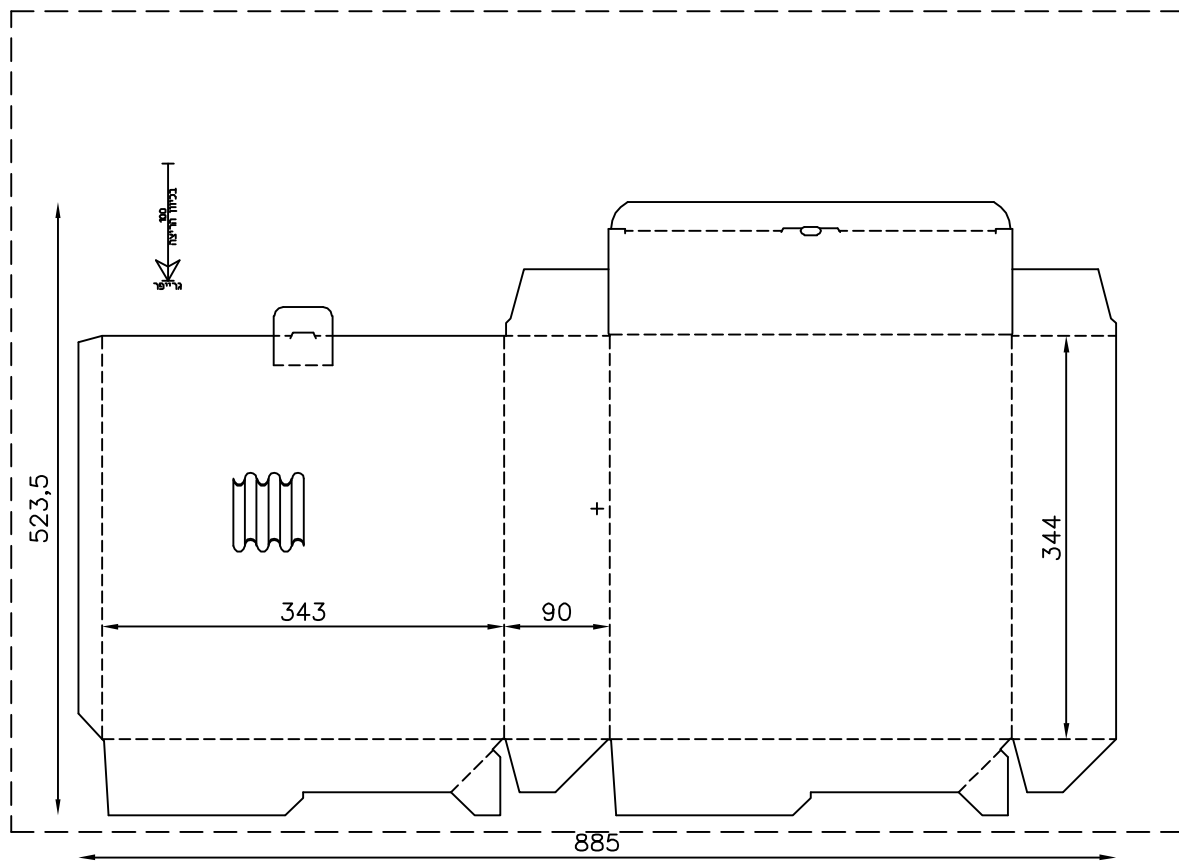

U2946

אשל-לויין

09/11/20

09/11/20	אשל-לויין
D56U2946	קובץ IB
11136	מצות יאיר
	מארז קילו
885/523.5	יחידה 03/11/20
e	כוון 523.5 חומר
6.6mn Len: 6.6mm	אורך סכין/קו
343/90/344	מידות עבודה
885/523.5	סכינים
1000/700	גריון
--	גודל מבנט
Δ 1 -	גב-שט 380
Δ 2 -	גר-מב s
Δ 3 -	מר-מכ 0
Δ 4 -	מס-יח' 1
Δ 5 -	ש.ג.יח --
-- קריא	מבנט 18/2p

דפוס תוכנית